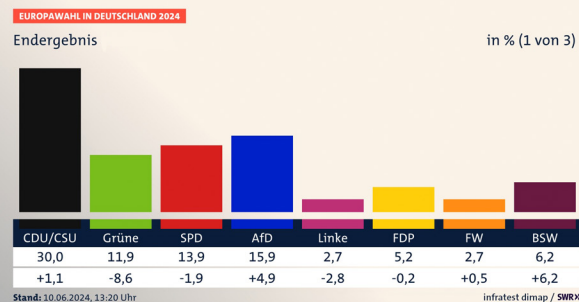

Mittweida: Rochlitzer Straße 73
09648 Mittweida
Freiberg: Burgstraße 25
09599 Freiberg

**VIELEN DANK FÜR
IHR VERTRAUEN!**

Wahlnachlese

Carolyn Bachmann
Mitglied des Deutschen Bundestages

DANKE AN ALLE BÜRGER DIE SIE UNSER ALLER ALTERNATIVE FÜR DEUTSCHLAND ZUR STÄRKSTEN KRAFT IM OSTEN, IN SACHSEN, IN MITTELSACHSEN UND IN VIELEN GEMEINDE- UND STADTRÄTEN GEMACHT HABEN.

EU-WAHL IN MITTELSACHSEN

AfD stärkste Kraft im Osten und zweit stärkste Kraft in ganz Deutschland.

DORFCHEMNITZ ERNEUT AfD-HOCHBURG

Aus der Presse:
„AfD-Erfolg in Dorfchemnitz: Ein Dorf sieht Blau“

ZU DEN ERGEBNISSEN

AMPELPARTEIEN SCHMIEREN AB!

KREISTAGSWAHL MITTELSACHSEN

9.686
Ihrer Stimmen

| | | |
|--------------------|--------------|-------|
| Eilenberg, Michael | Personenwahl | 682 |
| Bachmann, Carolin | Personenwahl | 9.686 |
| Irmischer, Michael | Personenwahl | 953 |

In meinem Wahlkreis 12 zur Kreistagswahl Mittelsachsen wurde ich ebenso von Ihnen Bürgern mit deutlicher Mehrheit und riesigem Abstand in den Kreistag gewählt.

GEMEINDERATSWAHL

29%
IN MEINER HEIMATGEMEINDE.