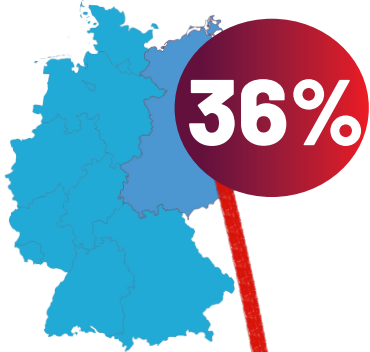

Werden Sie Mitglied bei der AfD.
Es ist keine Zeit mehr, nur zuzuschauen.
Ihr Land braucht Sie. Hier geht es zum Antrag:

Zum Onlineformular:
www.mitmachen.afd.de

**Oder treffen Sie mich persönlich in
einem meiner Bürgerbüros:**

Mittweida: Rochlitzer Straße 73
09648 Mittweida
Freiberg: Burgstraße 25
09599 Freiberg

**VIELEN DANK FÜR
IHR VERTRAUEN!**

Wahlnachlese

Carolyn Bachmann
Mitglied des Deutschen Bundestages

DANKE AN ALLE BÜRGER DIE SIE UNSER ALLER ALTERNATIVE FÜR DEUTSCHLAND ZUR STÄRKSTEN KRAFT IM OSTEN, IN SACHSEN, IN MITTELSACHSEN UND IN VIELEN GEMEINDE- UND STADTRÄTEN GEMACHT HABEN.

EU-WAHL IN MITTELSACHSEN

AfD stärkste Kraft im Osten und zweit stärkste Kraft in ganz Deutschland.

DORFCHEMNITZ ERNEUT AfD-HOCHBURG

Aus der Presse:
„AfD-Erfolg in Dorfchemnitz: Ein Dorf sieht Blau“

ZU DEN ERGEBNISSEN

In meinem Wahlkreis 12 zur Kreistagswahl Mittelsachsen wurde ich ebenso von Ihnen Bürgern mit deutlicher Mehrheit und riesigem Abstand in den Kreistag gewählt.

GEMEINDERATSWAHL

29%
IN MEINER HEIMATGEMEINDE.