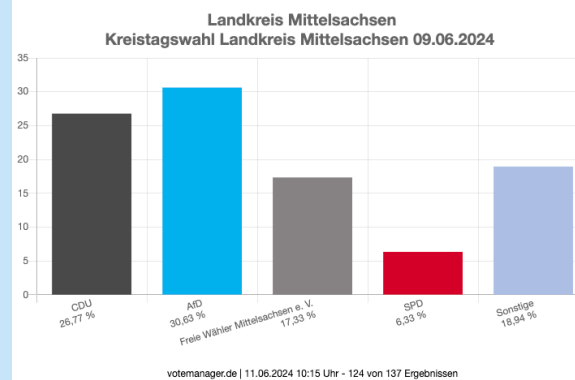

AMPELPARTEIEN SCHMIEREN AB!

KREISTAGSWAHL MITTELSACHSEN

9.686
Ihrer Stimmen

| | | |
|--------------------|--------------|-------|
| Eilenberg, Michael | Personenwahl | 682 |
| Bachmann, Carolin | Personenwahl | 9.686 |
| Irmischer, Michael | Personenwahl | 953 |

In meinem Wahlkreis 12 zur Kreistagswahl Mittelsachsen wurde ich ebenso von Ihnen Bürgern mit deutlicher Mehrheit und riesigem Abstand in den Kreistag gewählt.

GEMEINDERATSWAHL

29%
IN MEINER HEIMATGEMEINDE.

ZU DEN ERGEBNISSEN ALLER KOMMUNEN IN MITTELSACHSEN

ERGEBNISSE

30%

DANKE AN MEINE HEIMATGEMEINDE.

Danke für die mit Abstand meisten Stimmen und meine Wahl in den Gemeinderat Mulda. Ich nehme dies als Bestätigung meiner Arbeit und sehe es als deutlichen Bürgerauftrag mich im Gemeinderat Mulda einzusetzen.